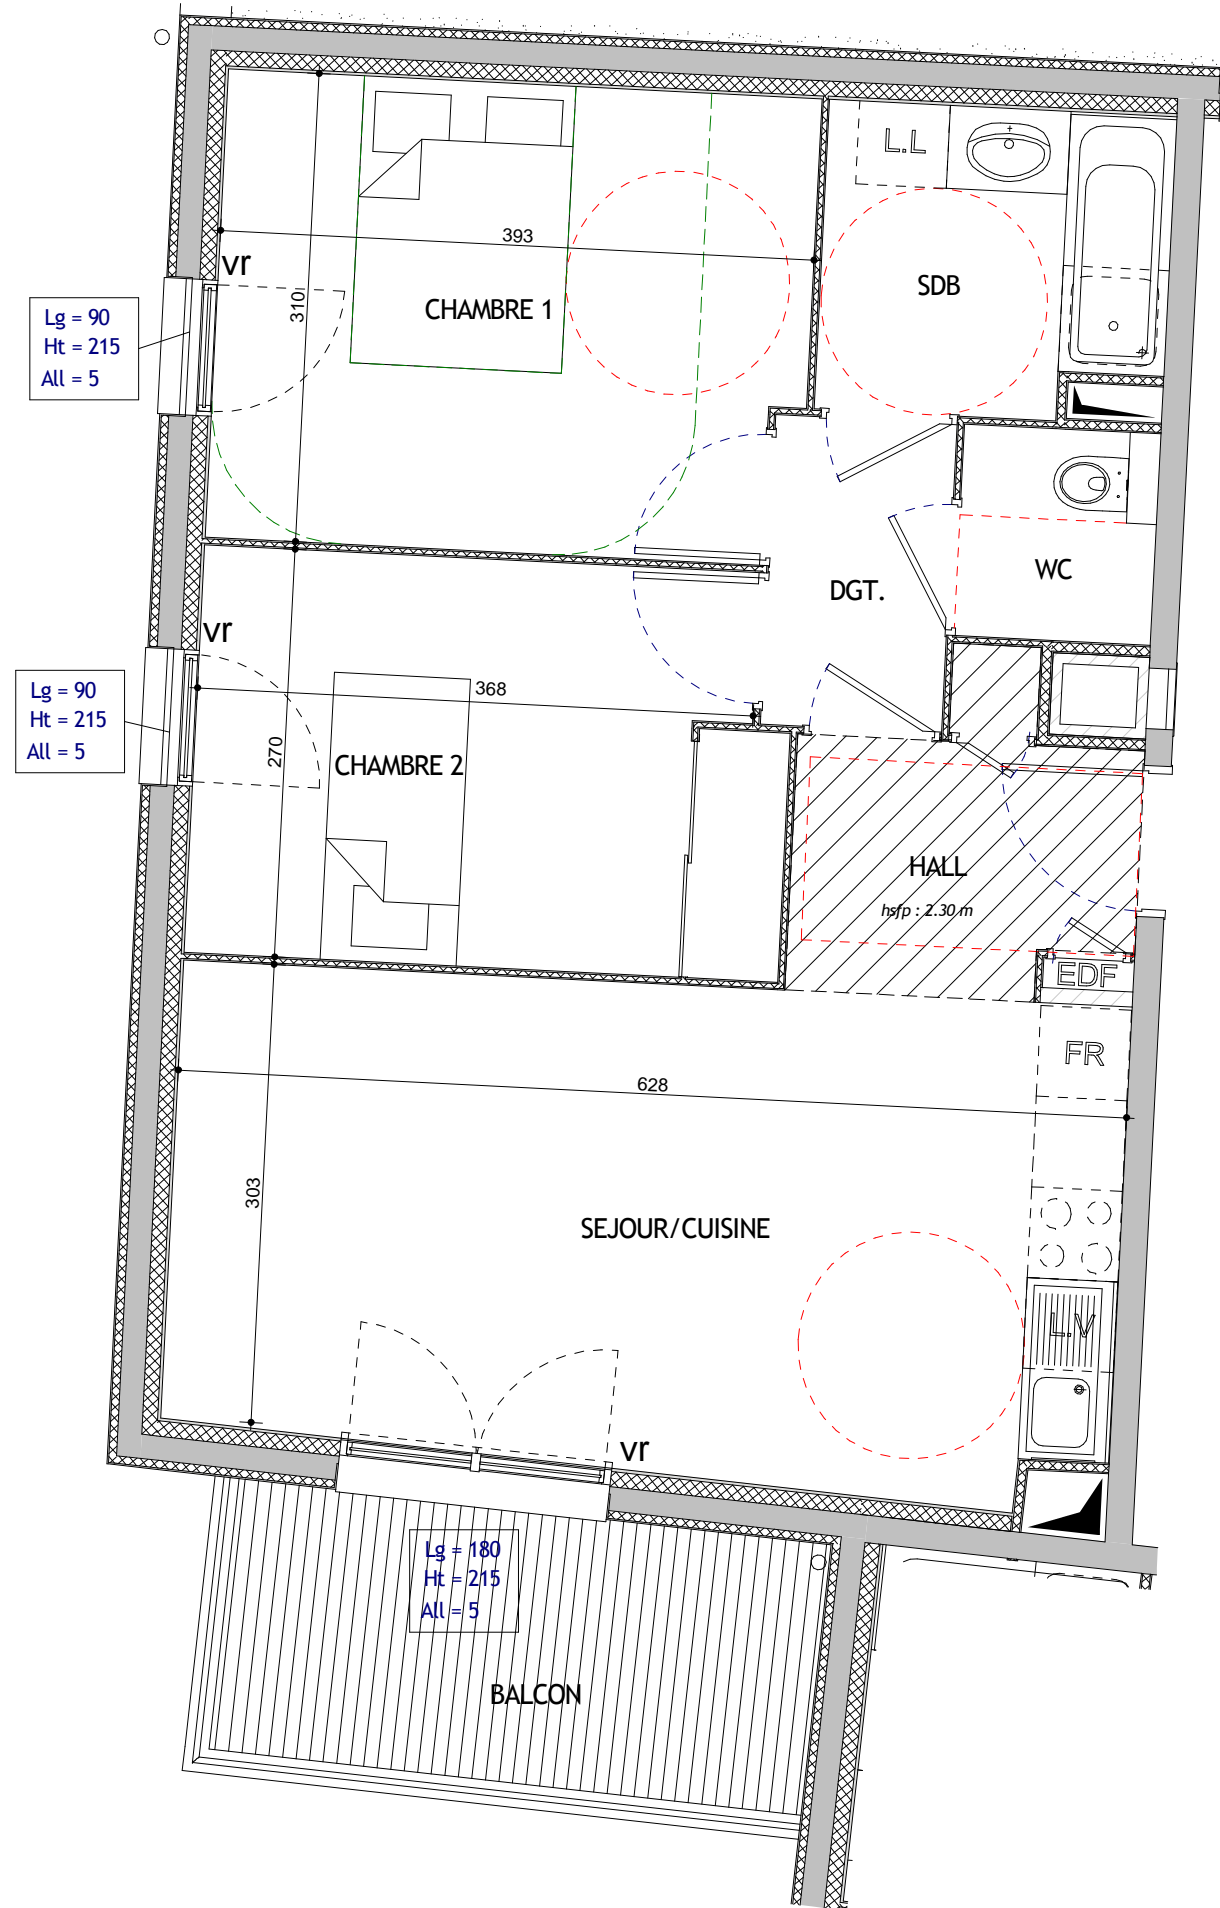

**Mélodie**  
 104 Bd de l'Europe  
 69310 PIERRE BENITE

septembre 2011

Faux plafond

Etage 4	
Type T3	C409

Nom	Surface
HALL	4.05 m <sup>2</sup>
SEJOUR/CUISINE	20.03 m <sup>2</sup>
CHAMBRE 1	11.92 m <sup>2</sup>
CHAMBRE 2	10.33 m <sup>2</sup>
DGT.	2.46 m <sup>2</sup>
SDB	4.48 m <sup>2</sup>
WC	1.82 m <sup>2</sup>
	55.09 m <sup>2</sup>
BALCON	7.17 m <sup>2</sup>
	7.17 m <sup>2</sup>