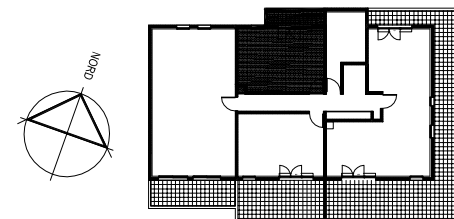

PF : Porte Fenêtre  
 F : Fenêtre  
 TE : Tableau Electrique

"CAPRI"

Appartement C-74  
 1 Pièces - R+7

Séjour/Cuisine + PL	22,10 m <sup>2</sup>
Salle de Bains	3,70 m <sup>2</sup>
<b>TOTAL HABITABLE</b>	<b>25,80 m<sup>2</sup></b>
LOGGIA	4,10 m <sup>2</sup>