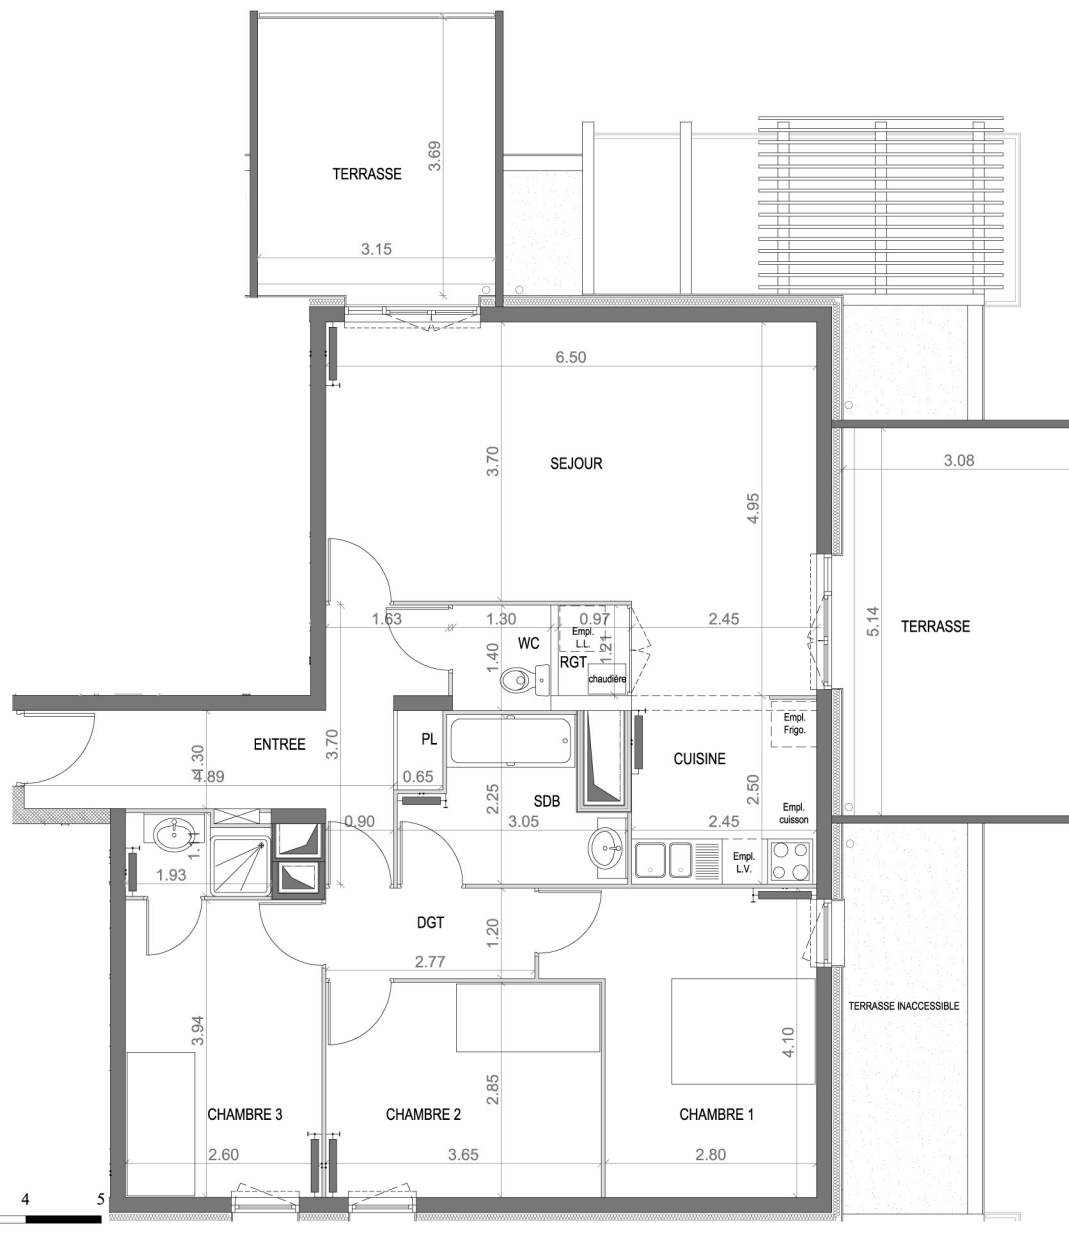

La Résidence des Lierres

T4 B504

Entrée	10,08	m ²
Séjour	24,05	m ²
Cuisine	9,19	m ²
Rangement	1,10	m ²
Dégagement	4,30	m ²
Chambre 1	12,54	m ²
Chambre 2	10,40	m ²
Chambre 3	10,24	m ²
Salle de bains	5,29	m ²
Salle d'eau	1,98	m ²
WC	1,82	m ²
SURFACE HABITABLE	90,99	m²
Terrasse 1	15,99	m ²
Terrasse 2	11,62	m ²

DATE

20 juin 2011

Les côtes et les surfaces ainsi que l'emplacement des gaines sont mentionnées à titre indicatif. Elles sont susceptibles de légères variations en fonction d'impératifs techniques ou administratifs.