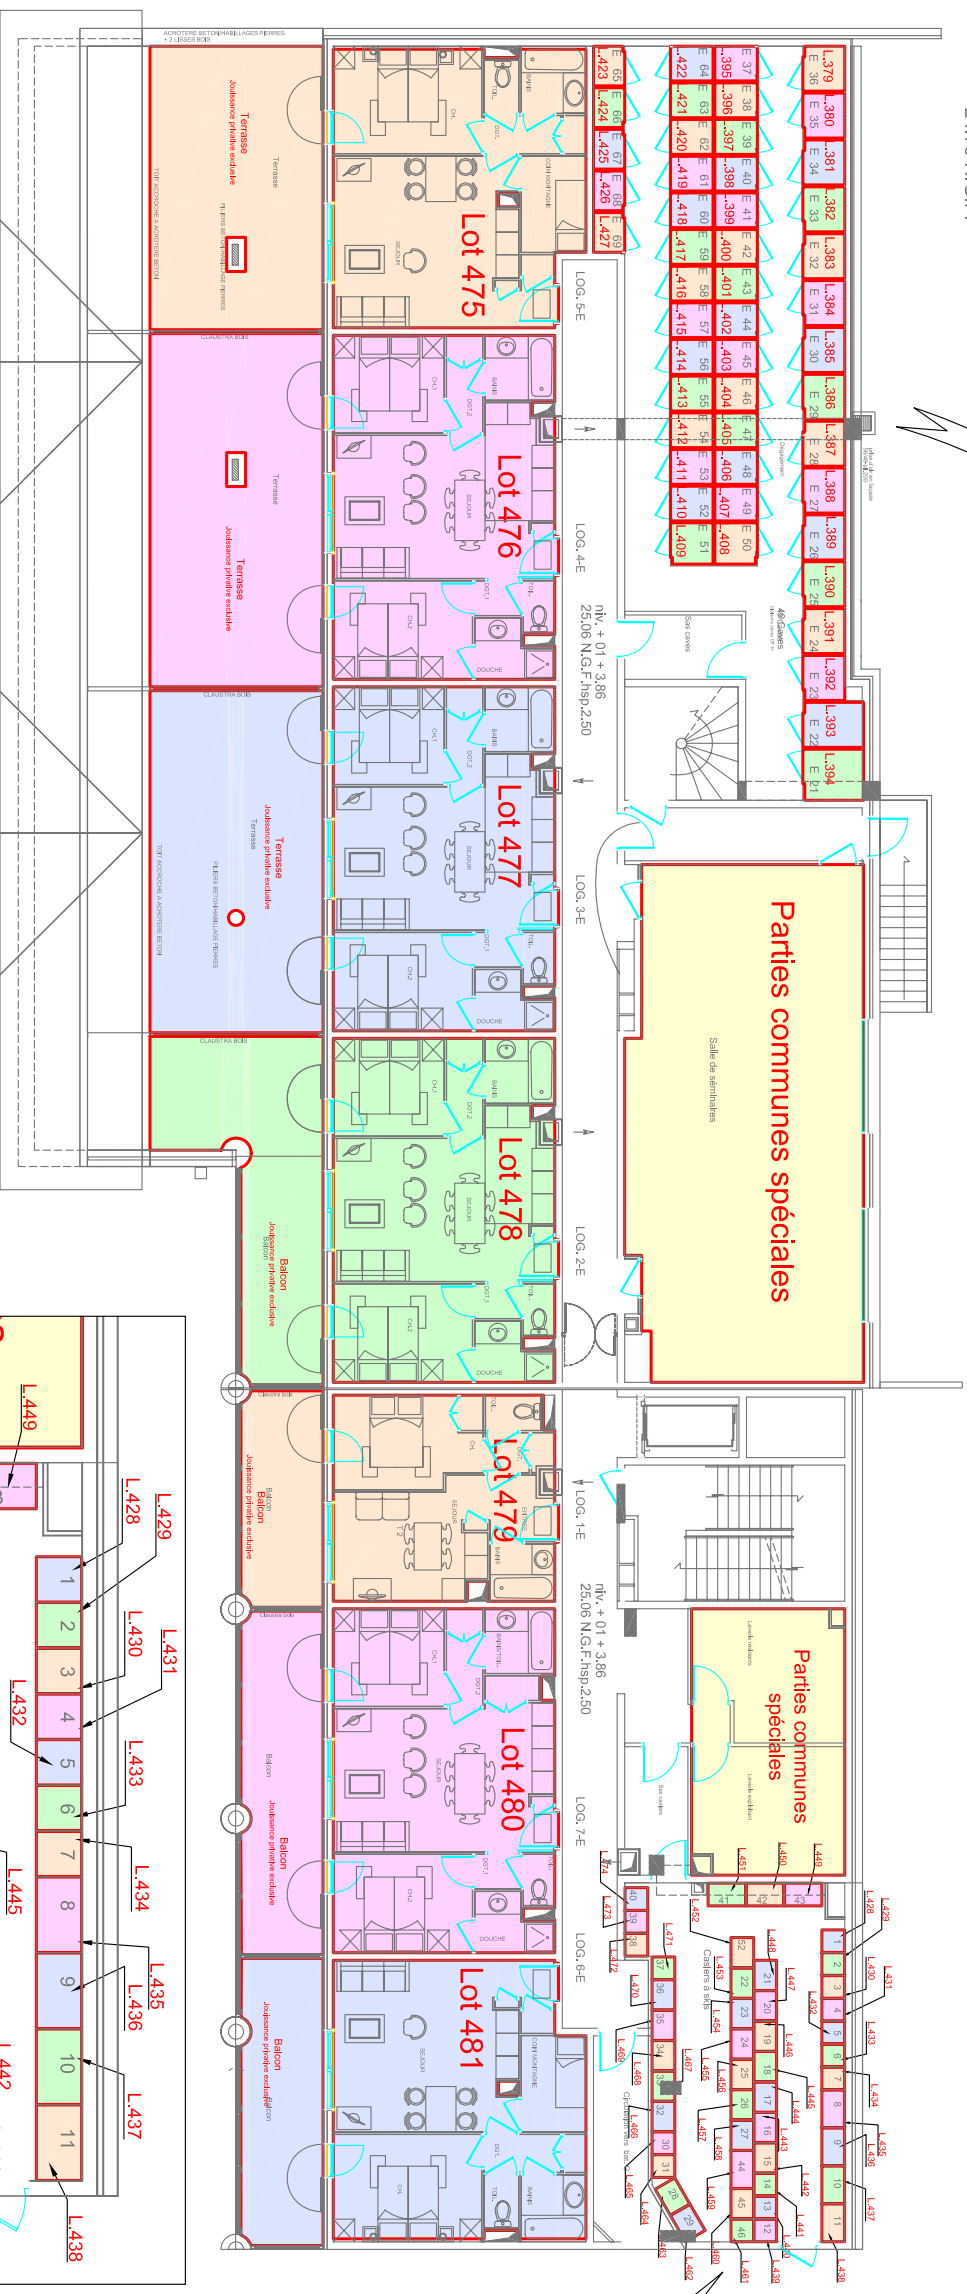

Commune de SAINTE-FOY-TARENTOISE

Section G - Parcelles n°89 - 611 - 613 - 614 - 615 - 1529

Copropriété "La Chapelle"

MISE DE COPROPRIETE

Bâtiment E - Niveau R+1

Echelle : 1/200

E
niv. + 01 - + 3.50
24.70 N.G.F.

Echelle : 1/100