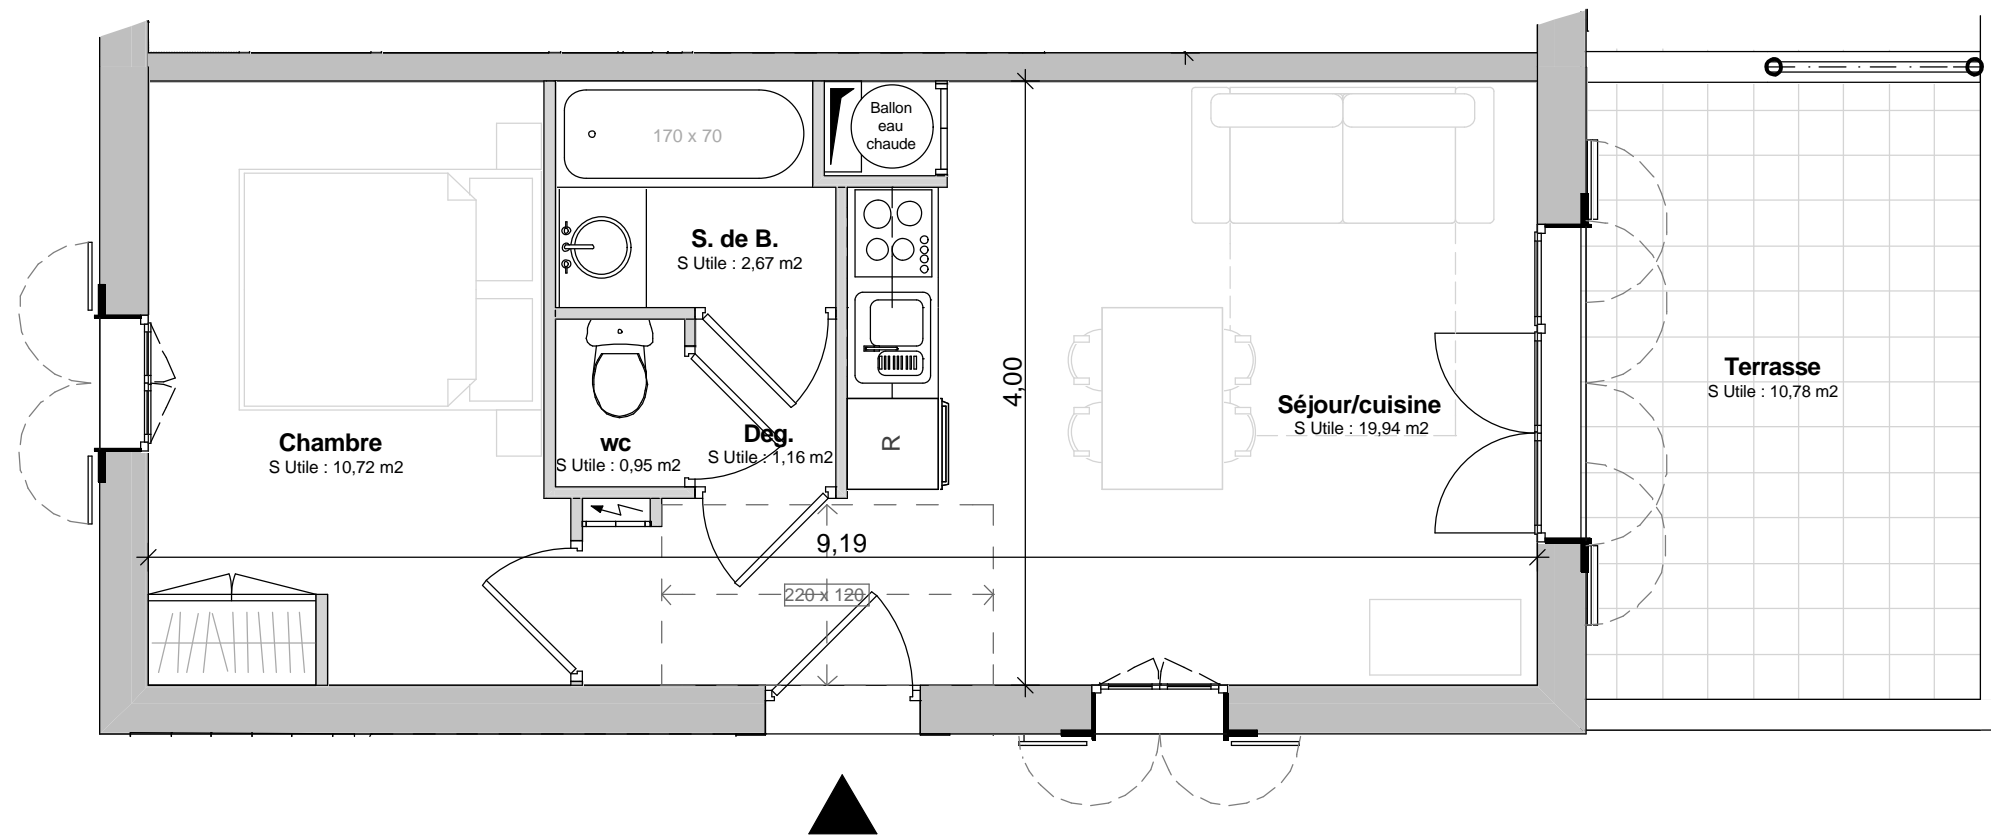

Les Mazets du Ventoux
Malaucène

Les Mazets du Ventoux

Résidence de tourisme 4⁰⁰⁰⁰

Appartement 01a
T2 / Bat 01a
le 12.05.2009

Ce plan peut être sujet à de légères modifications (de cotes et de surfaces, de configuration et d'implantation des appareils sanitaires) pour des raisons techniques ou architecturales. L'emplacement et la dimension des ouvertures restent à déterminer par l'étude architecturale. Mobilier représenté à titre indicatif.

Surfaces habitables - m²

| Rez de chaussée | |
|-----------------|--------------|
| Séjour/cuisine | 19,94 |
| Chambre | 10,72 |
| S. de B. | 2,67 |
| Deg. | 1,16 |
| wc | 0,95 |
| Total | 35,44 |

Terrasse(s) et balcon(s)