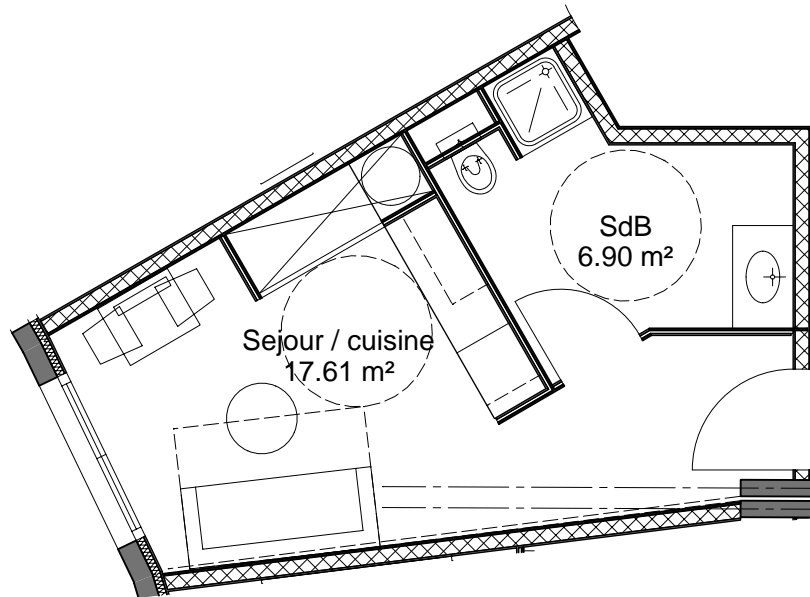

RESIDENCE DE TOURISME - IMMEUBLE LA SUISSE
FERNEY - VOLTAIRE

Etage:
RDC

Type :
T1

N° :
010

SCI 13 Levant
Le Grand Bleu
29 Bd Gay Lussac
13014 MARSEILLE

SURFACES:

24.51 m²

NOTA : La surface et les cotations peuvent varier en fonction des techniques de construction choisies, de l'établissement des plans d'executions et des normes techniques.