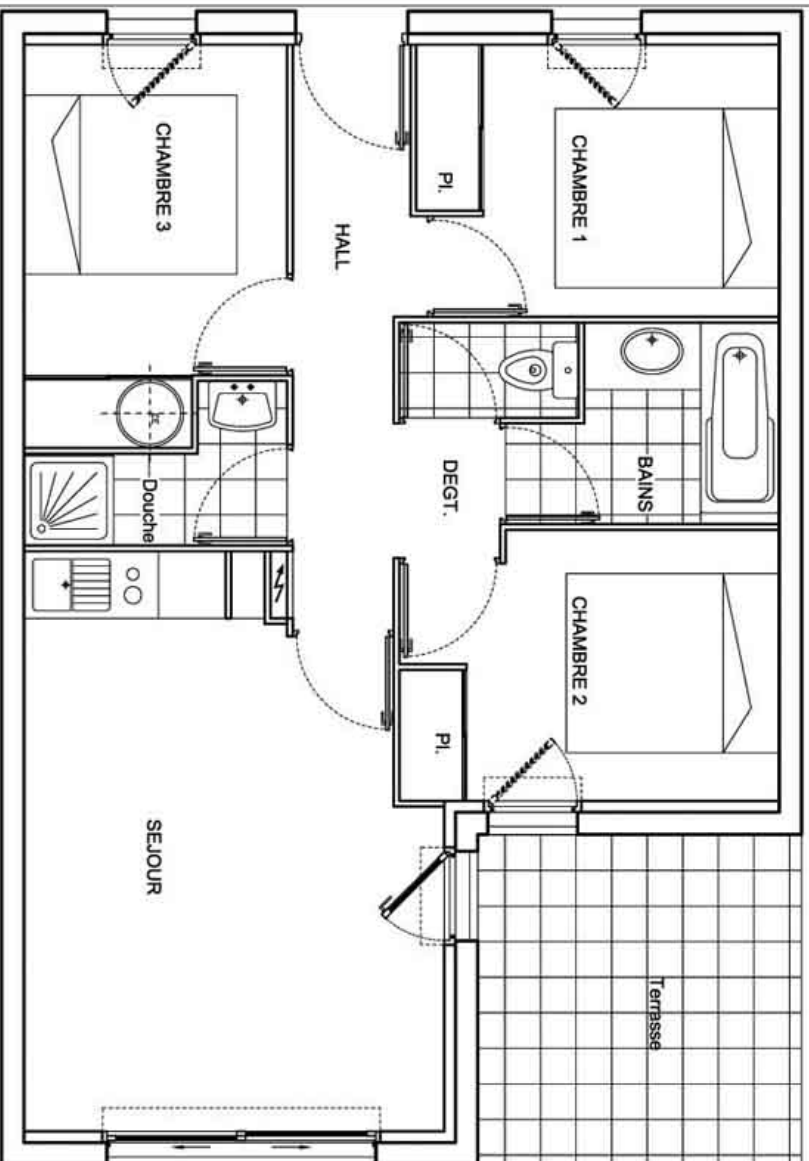

Domaine EQUILAND
40380 CASSEN

GRUPE E - APPARTEMENT N°43 - TYPE T4

SURFACES

- Séjour - Kitch	19,10 m ²
- Chambre 1	7,87 m ²
- Chambre 2	7,91 m ²
- Chambre 3	7,90 m ²
- Salle de bains	3,76 m ²
- Hall	5,07 m ²
- Dépagement	1,14 m ²
- Douche	2,44 m ²
- WC	1,36 m ²

TOTAL SURFACE HABITABLE

56,55M²

8,82 M²

TERRASSE