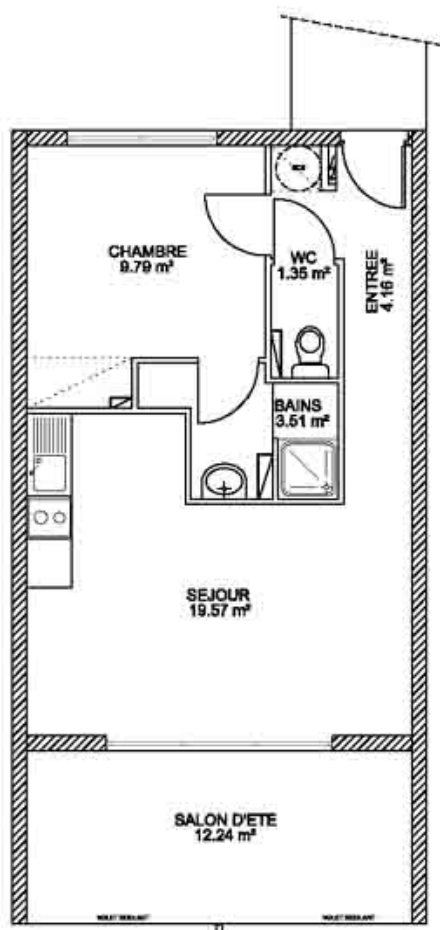

# Fleurs de Canne

Bât. B / Simplex en niveau bas de 2 pièces / logt n° 6

## NIVEAU BAS

SEJOUR / KITCH.	19.57 m <sup>2</sup>
CHAMBRE	9.79 m <sup>2</sup>
ENTREE	4.16 m <sup>2</sup>
SALLE DE BAINS	3.51 m <sup>2</sup>
WC	1.35 m <sup>2</sup>
SALON D'ETE	12.24 m <sup>2</sup>

**SURFACE HABITABLE** 50.62 m<sup>2</sup>