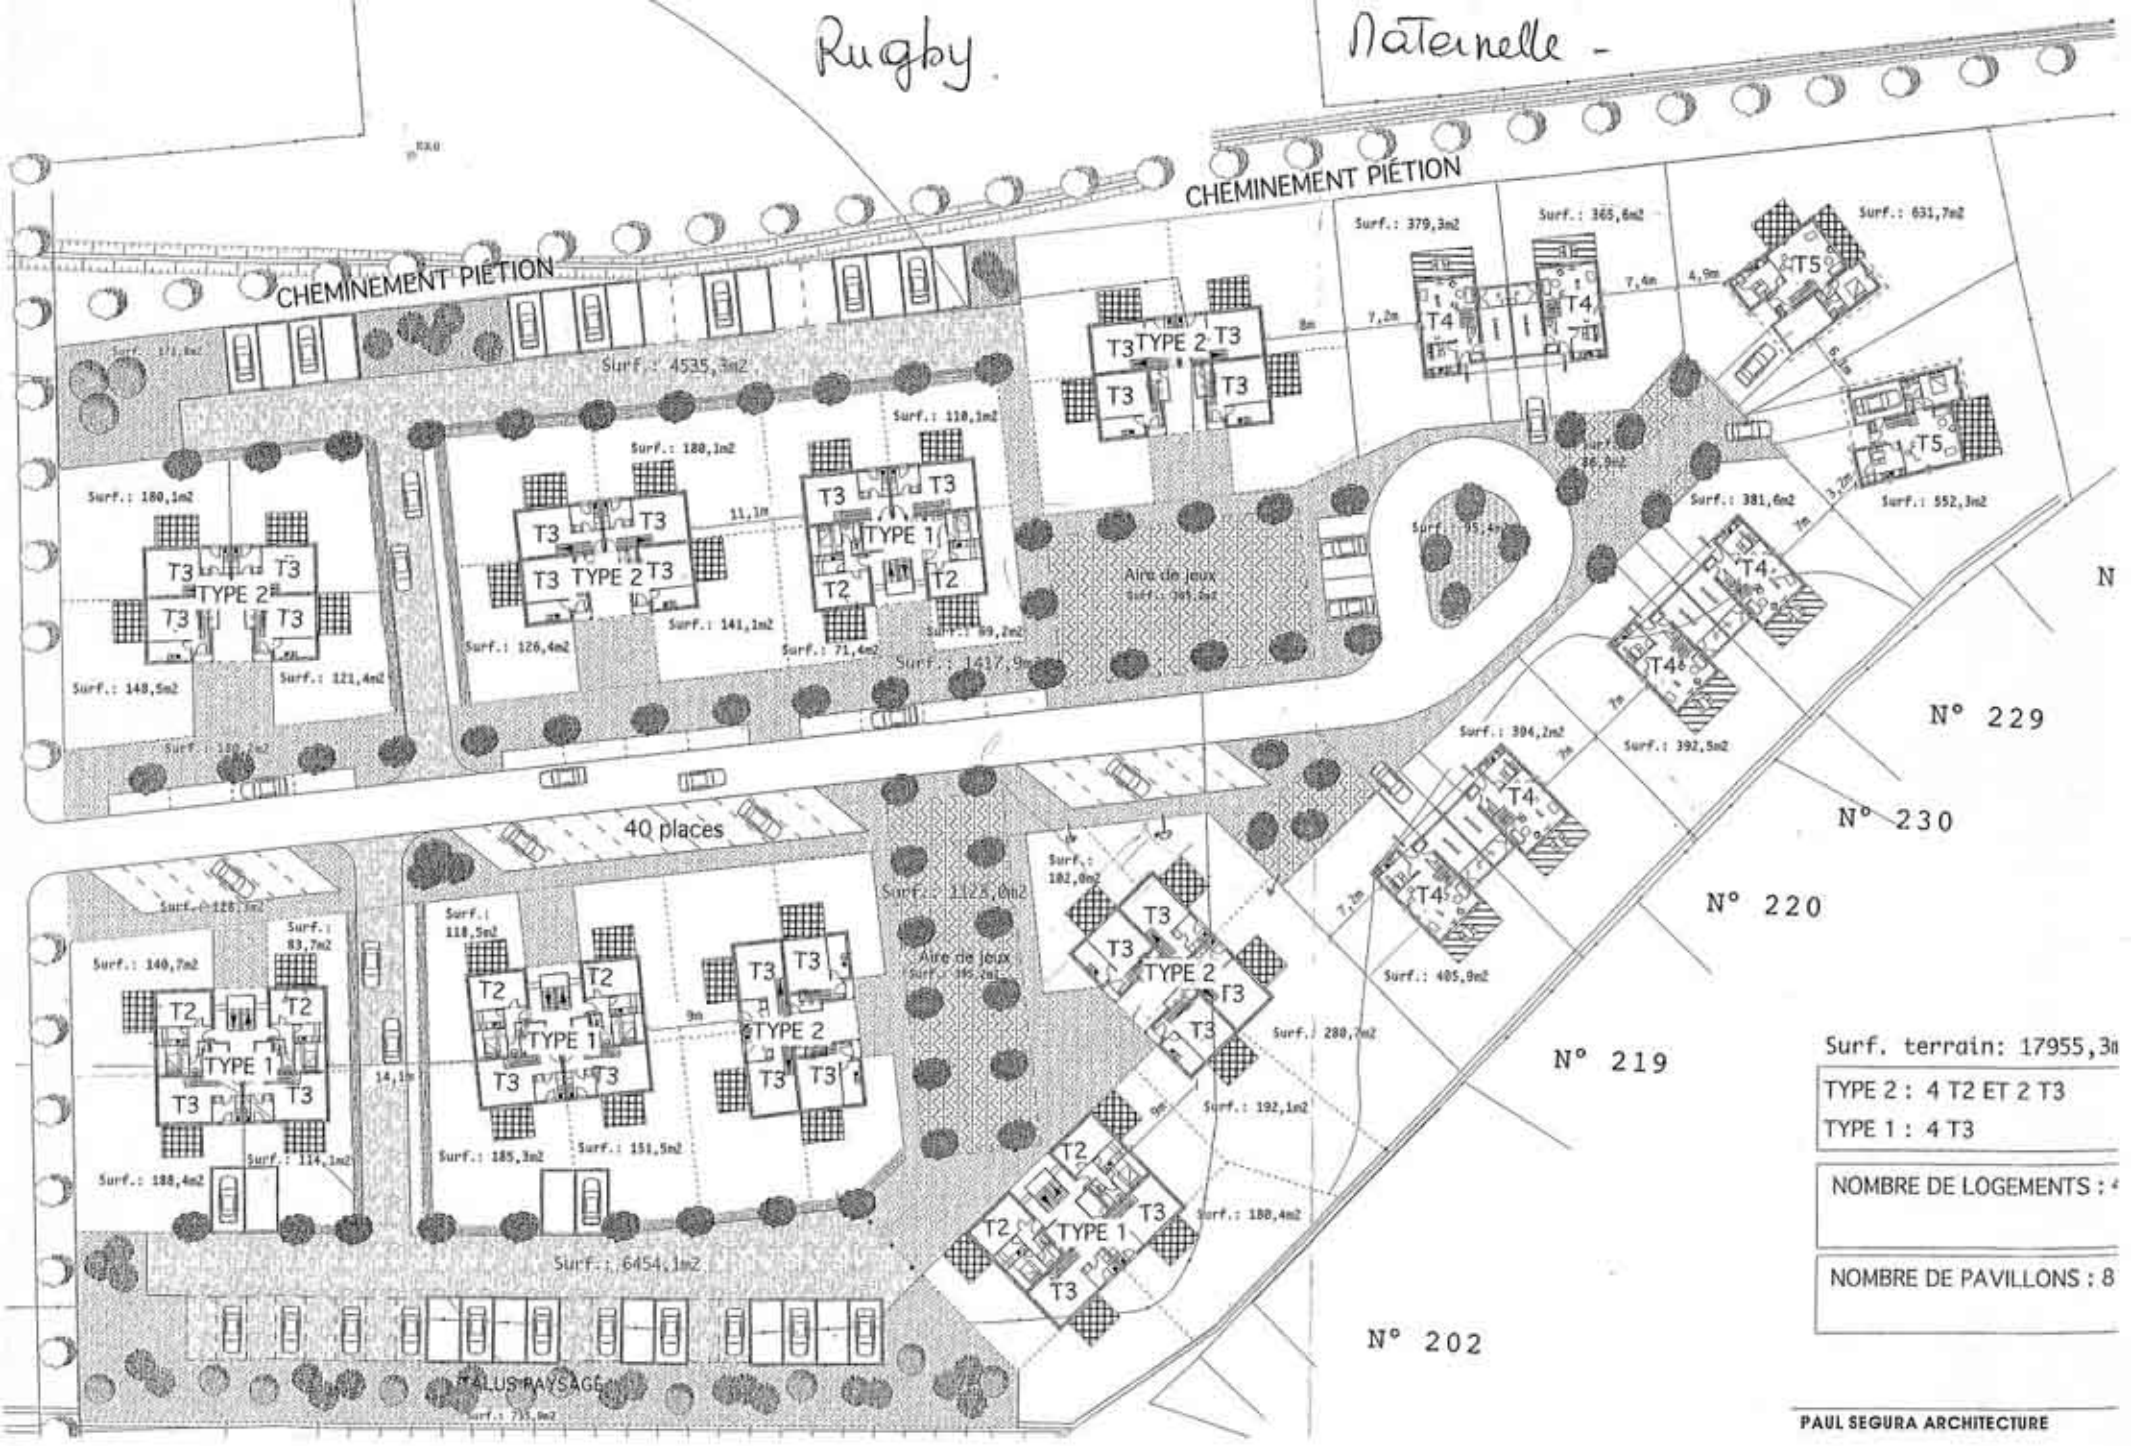

Rugby

Maternelle -

Surf. terrain: 17955,3m <sup>2</sup>
TYPE 2 : 4 T2 ET 2 T3
TYPE 1 : 4 T3
NOMBRE DE LOGEMENTS : 4
NOMBRE DE PAVILLONS : 8